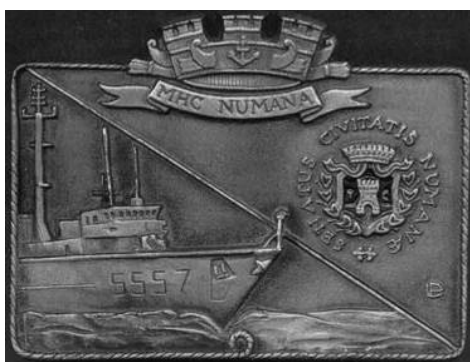

CACCIAMINE "GAETA"

CACCIAMINE “TERMOLI”

CACCIAMINE “ALGERO”

CACCIAMINE “NUMANA”

CACCIAMINE “CROTONE”

CACCIAMINE “VIAREGGIO”

CACCIAMINE “CHIOGGIA”

CACCIAMINE “RIMINI”

CACCIAMINE “VIESTE”

CACCIAMINE “MILAZZO”

RIMORCHIATORE SATURNO

MARICOSOM” – COMANDO DEI SOMMERGIBILI

SOMMERGIBILI

**“COMFLOTSOM” (COMANDO
FLOTTIGLIA SOMMERGIBILI)**

SOMMERGIBILE “ROMEO ROMEI”

SOMMERGIBILE “PIETRO VENUTI”